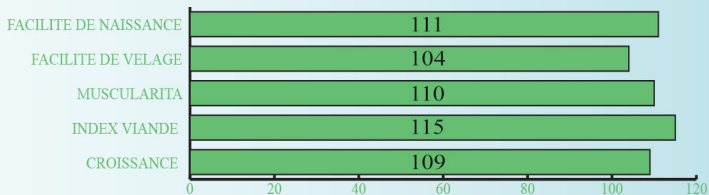

SIMBA

ORIGINE : ITALIE
 Boucle N° : IT 001990583822
 Date de naissance: 28/05/2011

TOROCCO

ORIGINE : ITALIE
 Boucle N° : IT 004991077103
 Date de naissance: 13/08/2012

Plus d'informations ?

Contactez **EBM**