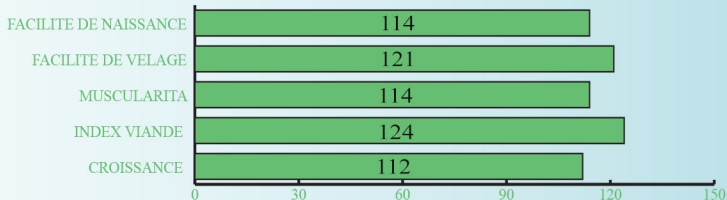

ROOSEVELT

ORIGINE : ITALIE
Boucle N° : IT 00190489569
Date de naissance: 22/10/2010

USIGNOLO

ORIGINE : ITALIE
Boucle N° : IT 001990668053
Date de naissance: 01/04/2013

Plus d'informations ?

Contactez **EBM**

Fix/Fax : +212 (0)537 71 03 73

E-mail : ebmaroc@gmail.com

Adresse Bureau : N°1, Immeuble
10, Rue Harm - Hay Ryad - 10100
Rabat - Maroc